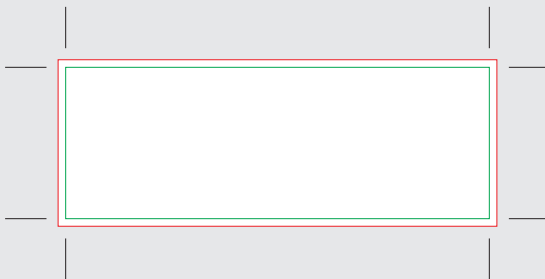

SHINY S-844

TAMAÑO MÁXIMO - 58x22 mm.

TAMAÑO RECOMENDADO - 56x20 mm.

IMPORTANTE

- 1 No modifique la medida de esta plantilla.
- 2 Convierta la fuente (tipo de letra) en curvas o trazados.
- 3 Una vez utilizada la plantilla elimine las líneas de guía.
- 4 Utilizaremos las opciones del producto del pedido de la web (carcasa, color tinta, cantidad, etc...)