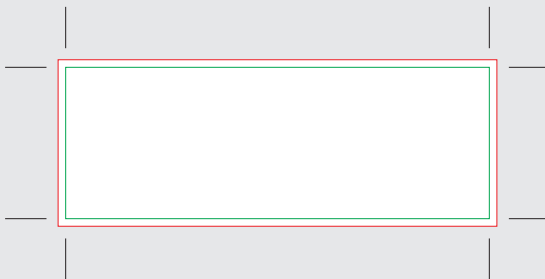

SHINY ECOLINE PET 844

TAMAÑO MÁXIMO - 58x22 mm.

TAMAÑO RECOMENDADO - 56x20 mm.

IMPORTANTE

- 1 No modifique la medida de esta plantilla.
- 2 Convierta la fuente (tipo de letra) en curvas o trazados.
- 3 Una vez utilizada la plantilla elimine las líneas de guía.
- 4 Utilizaremos las opciones del producto del pedido de la web (carcasa, color tinta, cantidad, etc...)